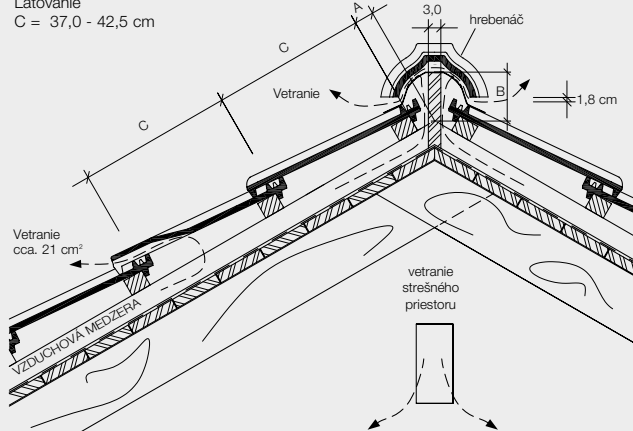

Technické údaje

Celková dĺžka	cca. 50,0 cm
Celková šírka	cca. 30,0 cm
Krycia dĺžka* (latovanie)	cca. 37,0 - 42,5 cm
Krycia šírka	cca. 25,5 cm
Hmotnosť	cca. 3,5 kg/ks
Spotreba	od 9,2 ks/m ²

Bezpečný sklon strechy od 30°
Minimálny sklon strechy od 18°

Farebnosť	Engoba matná: terakota, medenohnedá, hnedá, čierna Engoba saténovo matná: nero
-----------	---

* na základe stanoveného latovania je potrebné upraviť okrajové škridly

Hrebeň

Latovanie
C = 37,0 - 42,5 cm

A - odstup prvej laty od hrebeňa (styku krokiev)

B - prevýšenie hrebeňovej laty nad hrebeňom

Latovanie			Latovanie		
sklon strechy	A	B	sklon strechy	A	B
18°	cca. 4,5	cca. 12,6	35°	cca. 3,5	cca. 10,8
20°	cca. 4,5	cca. 12,6	40°	cca. 3,0	cca. 10,2
25°	cca. 4,0	cca. 12,0	45°	cca. 3,0	cca. 9,5
30°	cca. 4,0	cca. 11,4	50°	cca. 2,5	cca. 9,0

Odkvap

Latovanie
C = 37,0 - 42,5 cm

TWIST okrajová ľavá

TWIST okrajová pravá