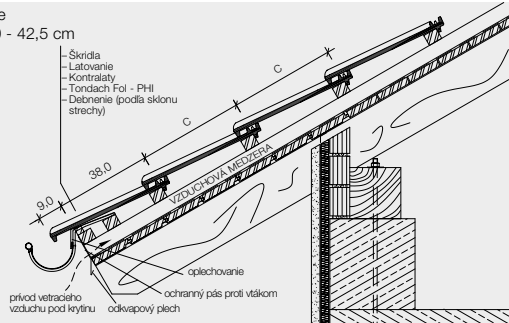

Technické údaje

Celková dĺžka	cca. 50,0 cm
Celková šírka	cca. 30,0 cm
Krycia dĺžka* (latovanie)	cca. 37,0 - 42,5 cm
Krycia šírka	cca. 25,5 cm
Hmotnosť	cca. 3,5 kg/ks
Spotreba	od 9,2 ks/m ²

Bezpečný sklon strechy od 30°
Minimálny sklon strechy od 18°

Farebnosť	Engoba matná: terakota, medenohnedá, hnedá, čierna Engoba saténovo matná: nero
-----------	---

* na základe stanoveného latovania je potrebné upraviť okrajové škridly

Hrebeň

Latovanie
C = 37,0 - 42,5 cm

A - odstup prvej laty od hrebeňa (styku krokiev)

B - prevýšenie hrebeňovej laty nad hrebeňom

Latovanie			Latovanie		
sklon strechy	A	B	sklon strechy	A	B
18°	cca. 4,5	cca. 12,6	35°	cca. 3,5	cca. 10,8
20°	cca. 4,5	cca. 12,6	40°	cca. 3,0	cca. 10,2
25°	cca. 4,0	cca. 12,0	45°	cca. 3,0	cca. 9,5
30°	cca. 4,0	cca. 11,4	50°	cca. 2,5	cca. 9,0

Odkvap

Latovanie
C = 37,0 - 42,5 cm

TWIST okrajová ľavá

TWIST okrajová pravá