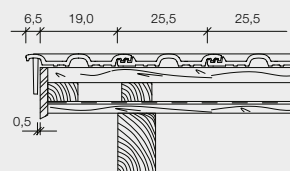

Technické údaje

Celková dĺžka	cca. 50,0 cm
Celková šírka	cca. 30,0 cm
Krycia dĺžka* (latovanie)	cca. 37,0 - 42,5 cm
Krycia šírka	cca. 25,5 cm
Hmotnosť	cca. 3,5 kg/ks
Spotreba	od 9,2 ks/m ²

Bezpečný sklon strechy od 30°
Minimálny sklon strechy od 18°

Farebnosť	Engoba matná: terakota, medenohnedá, hnedá, čierna Engoba saténovo matná: nero
-----------	---

* na základe stanoveného latovania je potrebné upraviť okrajové škridly

Hrebeň

Latovanie
C = 37,0 - 42,5 cm

A - odstup prvej laty od hrebeňa (styku krokiev)

B - prevýšenie hrebeňovej laty nad hrebeňom

Latovanie			Latovanie		
sklon strechy	A	B	sklon strechy	A	B
18°	cca. 4,5	cca. 12,6	35°	cca. 3,5	cca. 10,8
20°	cca. 4,5	cca. 12,6	40°	cca. 3,0	cca. 10,2
25°	cca. 4,0	cca. 12,0	45°	cca. 3,0	cca. 9,5
30°	cca. 4,0	cca. 11,4	50°	cca. 2,5	cca. 9,0

Odkvap

Latovanie
C = 37,0 - 42,5 cm

TWIST okrajová ľavá

TWIST okrajová pravá